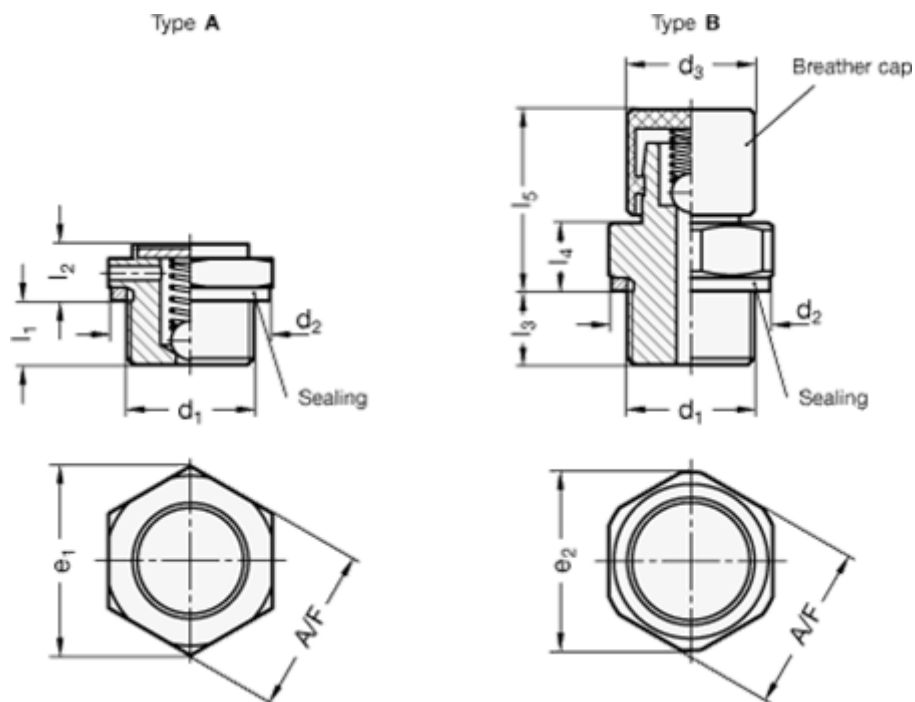

Varenummer: 20883G3420BMS  
 Beskrivelse: E+G Udluftningsfilter - G 3/4"

## Mål

= -	l2	= 11
= -	l3	= 8
A/F-NV	l4	= 8
d2	l5	= 19.5
d3	Luft pasage l/min.	= -
e	Åbnings tryk i mbar	= Min. 20 - Max 80. mbar
Gevind d1 = G 3/4"		
l1		= 8.5